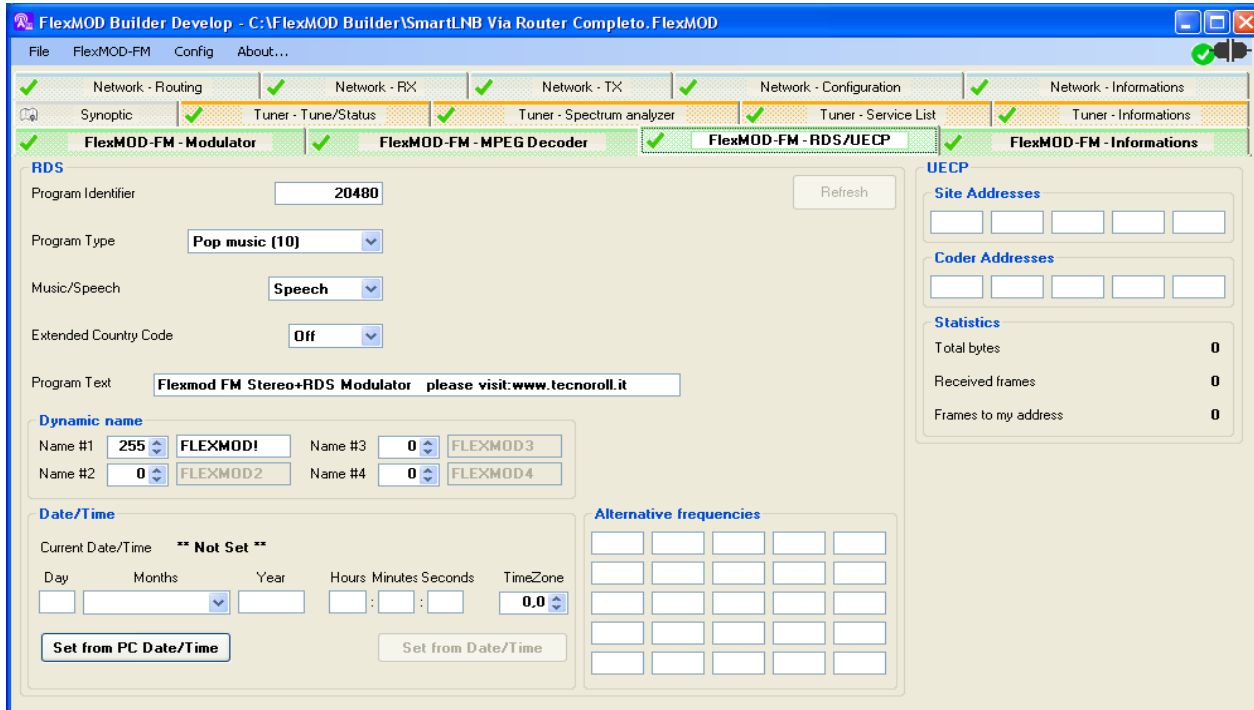

Spectrum Analyzer
 Graph showing frequency response from 0 to 90 kHz. Labels include L+R, 19KHz, L-R, and RDS.

Screenshot 1 - Tuner status tab

Screenshot 2 - MPEG decoder tab

Type	SID	Service Name	PID	Language
📻	8215	WRN Russkij	2231	fre
📻	8216	WRN English	2232	eng
📻	8227	Service 8227	2233	ger
📻	8229	Radio Jahani	2234	ita
📻	8237	WRN Events	2235	spa
📻	8240	WRN Sawt Al Alam	2236	por
📺	8204	BBC World News	2237	rus
📺	8208	1TVRUS Europe	2238	ara
📺	8209	CNNi	2239	tur
📺	8211	Euronews	2240	per
📺	8213	JSTV 1	2241	ukr
📺	8214	JSTV 2	2242	gre
📺	8293	1TVRUS Europa	2243	hun
📺	8294	KICC	2246	zul
📺	8295	RT Doc		
📺	8292	Quadriga		

Decoding status
 Service ID: **8211**
 Audio PID: **2231**
 PCR PID: **2221**
 UECP PID: **768**
 Status: **RUNNING**
 TS rate: **35,942 Mbit/s of 38,018 Mbit/s**

Rescan

Screenshot 3 - RDS/UECP tab

REMOTE MANAGEMENT SOFTWARE

Screenshot 4 - Modulator info tab

Screenshot 5 - Tuner status tab

REMOTE MANAGEMENT SOFTWARE

Screenshot 6 - Spectrum analyzer tab

REMOTE MANAGEMENT SOFTWARE

Screenshot 7 - Spectrum analyzer tab

Screenshot 8 - Service list tab