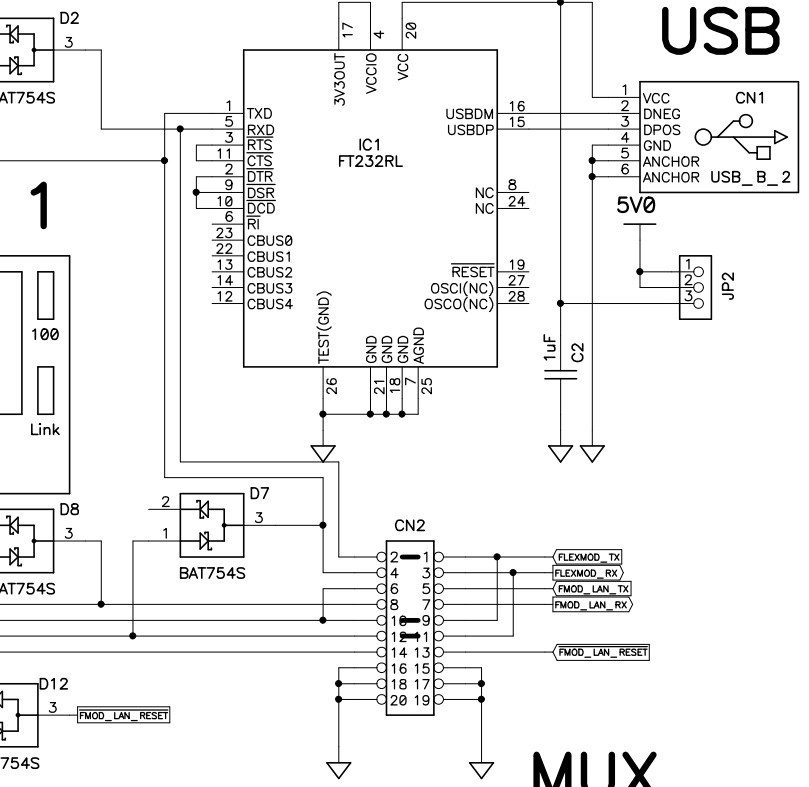

Power Supply

Control interfaces

Project Name: FLEXMod Remux 6x6		Tecnoroll BMB srl	
Number:	Rev: 0.0	Via Olona 9 Veduggio Olona (VA) www.tecnoroll.it	
Date: 28-10-2013	Sheet: 3:3	Author: Lorenzo Bolla	
Note:			

Project Name: FLEXMod Remux 6x6		Tecnoroll BMB srl	
Number:	Rev: 0.0	Via Olona 9 Vedano Olona (VA) www.tecnoroll.it	
Date: 28-10-2013	Sheet: 2:3	Author: Lorenzo Bolla	
Note:			

ASI Input

ASI Input

ASI Input