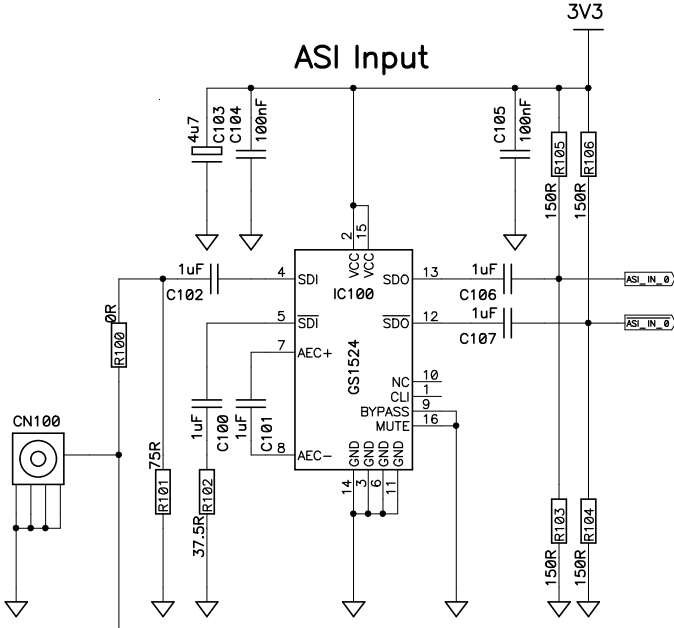

Power Supply

Control interfaces

Project Name: FLEXMod Remux 6x6		Tecnoroll BMB srl	
Number:	Rev: 0.0	Via Olona 9 Veduggio Olona (VA) www.tecnoroll.it	
Date: 28-10-2013	Sheet: 3:3	Author: Lorenzo Bolla	
Note:			

Project Name: FLEXMod Remux 6x6		Tecnoroll BMB srl	
Number:	Rev: 0.0	Via Olona 9 Vedano Olona (VA) www.tecnoroll.it	
Date: 28-10-2013	Sheet: 2:3	Author: Lorenzo Bolla	
Note:			

ASI Input

ASI Input

ASI Input