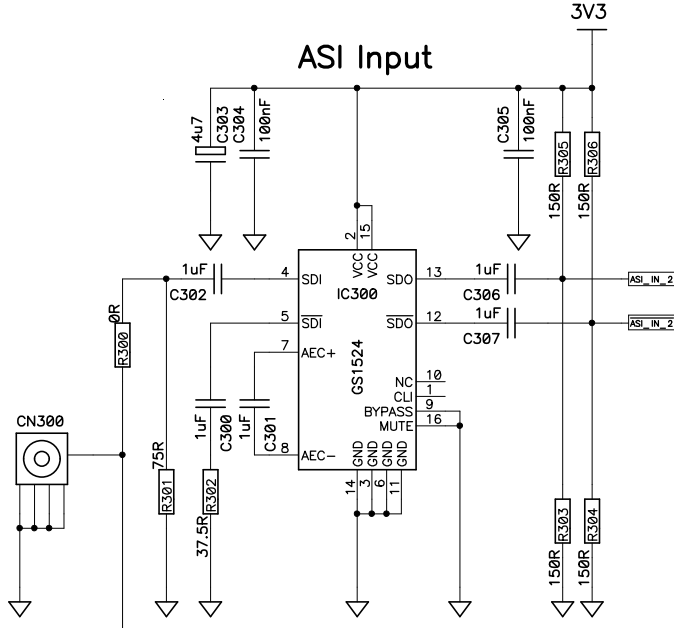

Power Supply

Control interfaces

Project Name: FLEXMod Remux 6x6		Tecnoroll BMB srl	
Number:	Rev: 0.0	Via Olona 9 Veduggio Olona (VA) www.tecnoroll.it	
Date: 28-10-2013	Sheet: 3:3	Author: Lorenzo Bolla	
Note:			

Project Name: FLEXMod Remux 6x6		Tecnoroll BMB srl	
Number:	Rev: 0.0	Via Olona 9 Vedano Olona (VA) www.tecnoroll.it	
Date: 28-10-2013	Sheet: 2:3	Author: Lorenzo Bolla	
Note:			

ASI Input

ASI Input

ASI Input