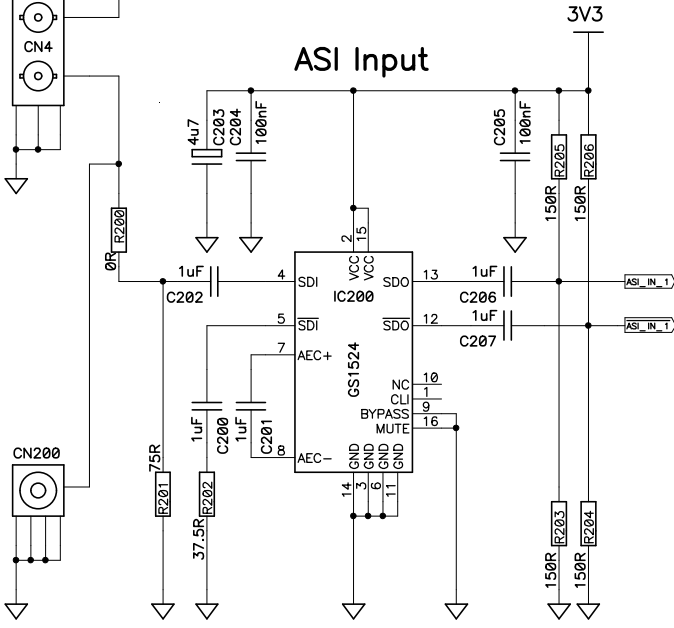

Power Supply

Control interfaces

Project Name: FLEXMod Remux 6x6		Tecnoroll BMB srl	
Number:	Rev: 0.0	Via Olona 9 Veduggio Olona (VA) www.tecnoroll.it	
Date: 28-10-2013	Sheet: 3:3	Author: Lorenzo Bolla	
Note:			

Project Name: FLEXMod Remux 6x6		Tecnoroll BMB srl	
Number:	Rev: 0.0	Via Olona 9 Vedano Olona (VA) www.tecnoroll.it	
Date: 28-10-2013	Sheet: 2:3	Author: Lorenzo Bolla	
Note:			

ASI Input

ASI Input

ASI Input

ASI Input

ASI Input

ASI Input