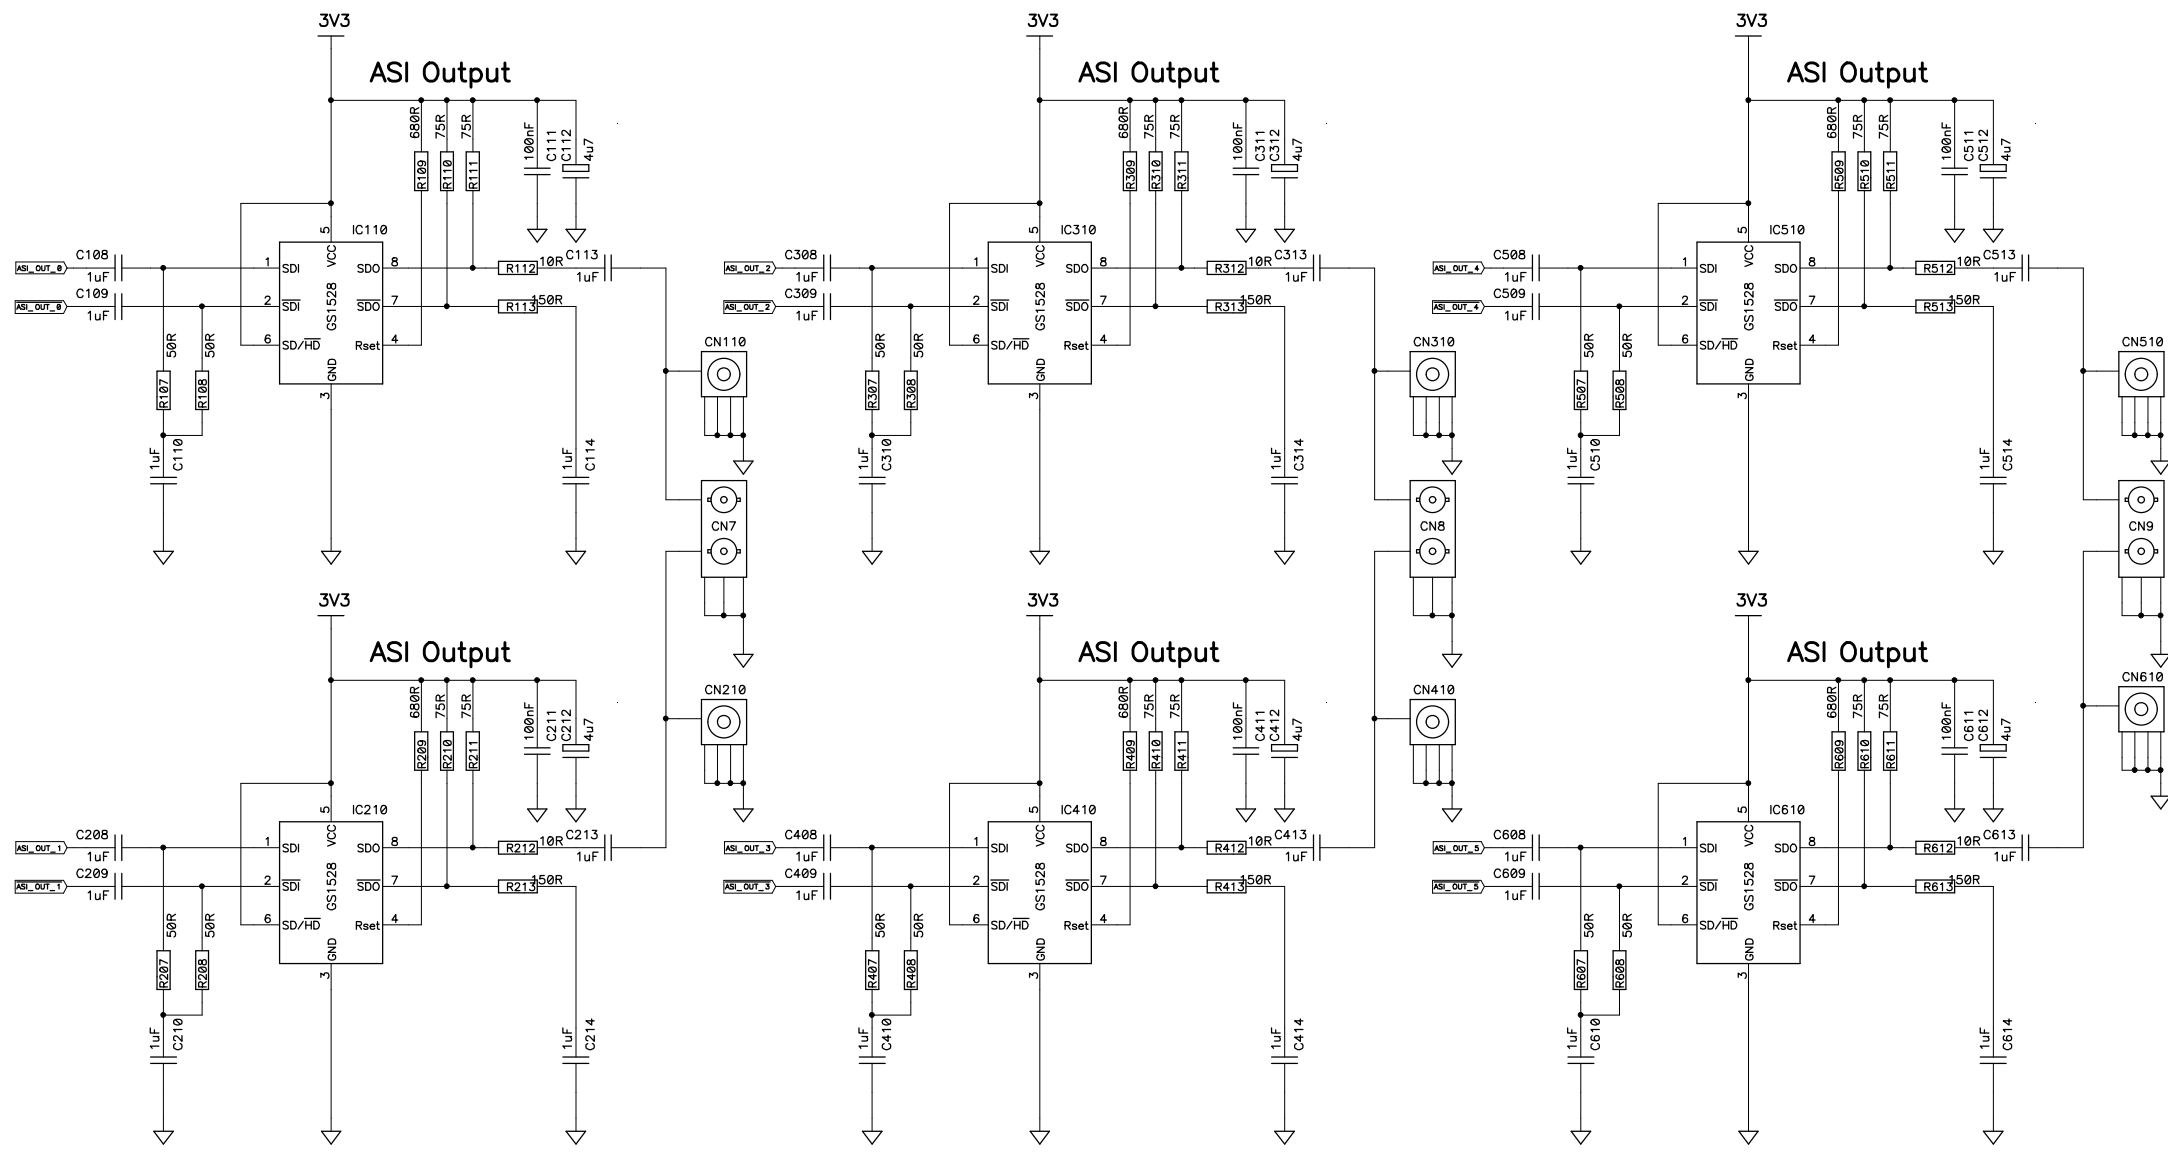

Power Supply

Control interfaces

Project Name: FLEXMod Remux 6x6		Tecnoroll BMB srl	
Number:	Rev: 0.0	Via Olona 9 Veduggio Olona (VA) www.tecnoroll.it	
Date: 28-10-2013	Sheet: 3:3	Author: Lorenzo Bolla	
Note:			

Project Name: FLEXMod Remux 6x6		Tecnoroll BMB srl	
Number:	Rev: 0.0	Via Olona 9 Vedano Olona (VA) www.tecnoroll.it	
Date: 28-10-2013	Sheet: 2:3	Author: Lorenzo Bolla	
Note:			

ASI Input

ASI Input

ASI Input

ASI Input

ASI Input

ASI Input