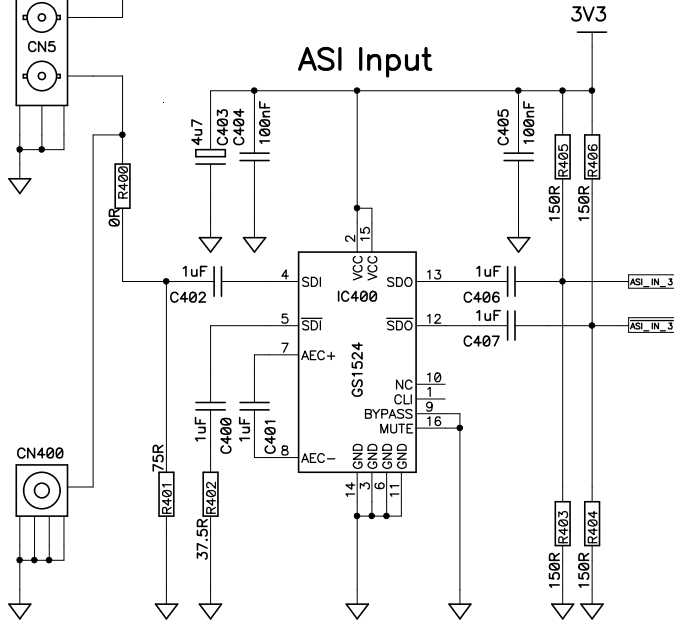

Power Supply

Control interfaces

Project Name: FLEXMod Remux 6x6		Tecnoroll BMB srl	
Number:	Rev: 0.0	Via Olona 9 Veduggio Olona (VA) www.tecnoroll.it	
Date: 28-10-2013	Sheet: 3:3	Author: Lorenzo Bolla	
Note:			

Project Name: FLEXMod Remux 6x6		Tecnoroll BMB srl	
Number:	Rev: 0.0	Via Olona 9 Vedano Olona (VA) www.tecnoroll.it	
Date: 28-10-2013	Sheet: 2:3	Author: Lorenzo Bolla	
Note:			

ASI Input

ASI Input

ASI Input

ASI Input

ASI Input

ASI Input