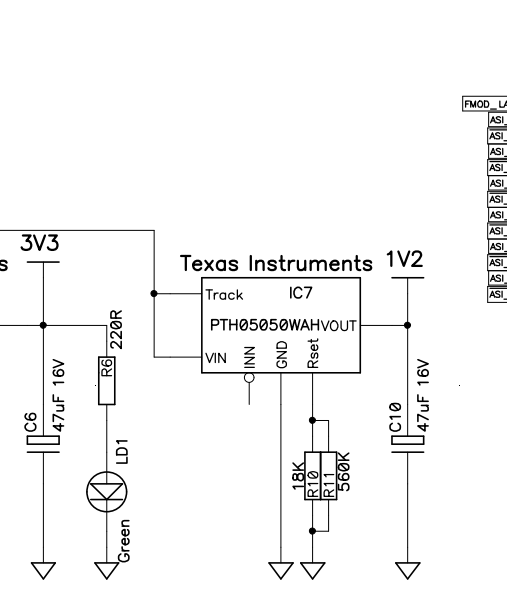

Power Supply

Control interfaces

Project Name: FLEXMod Remux 6x6		Tecnoroll BMB srl	
Number:	Rev: 0.0	Via Olona 9 Veduggio Olona (VA) www.tecnoroll.it	
Date: 28-10-2013	Sheet: 3:3	Author: Lorenzo Bolla	
Note:			

Project Name: FLEXMod Remux 6x6		Tecnoroll BMB srl	
Number:	Rev: 0.0	Via Olona 9 Vedano Olona (VA) www.tecnoroll.it	
Date: 28-10-2013	Sheet: 2:3	Author: Lorenzo Bolla	
Note:			

ASI Input

ASI Input

ASI Input