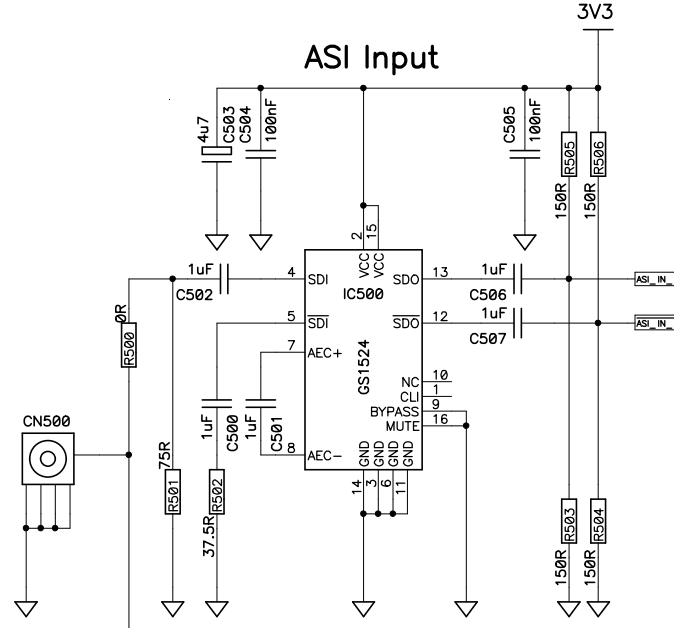

Power Supply

Control interfaces

Project Name: FLEXMod Remux 6x6		Tecnoroll BMB srl	
Number:	Rev: 0.0	Via Olona 9 Veduggio Olona (VA) www.tecnoroll.it	
Date: 28-10-2013	Sheet: 3:3	Author: Lorenzo Bolla	
Note:			

Project Name: FLEXMod Remux 6x6		Tecnoroll BMB srl	
Number:	Rev: 0.0	Via Olona 9 Vedano Olona (VA) www.tecnoroll.it	
Date: 28-10-2013	Sheet: 2:3	Author: Lorenzo Bolla	
Note:			

ASI Input

ASI Input

ASI Input

ASI Input

ASI Input

ASI Input