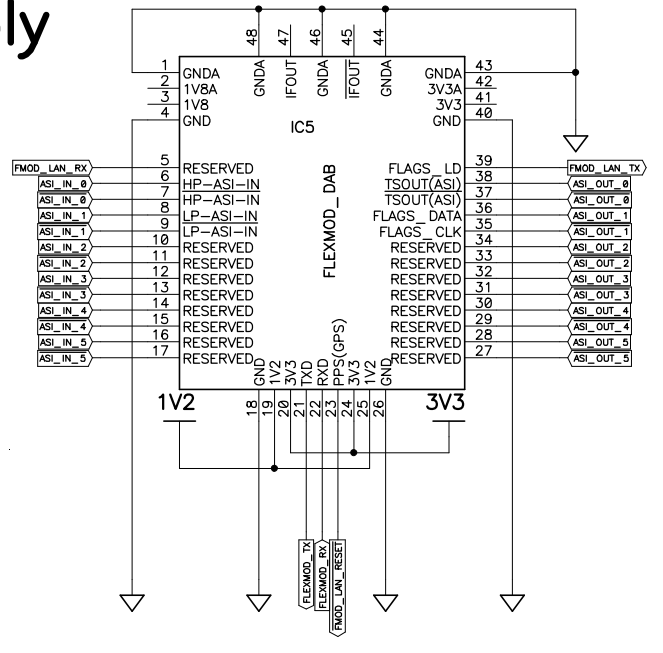

Power Supply

Control interfaces

Project Name: FLEXMod Remux 6x6		Tecnoroll BMB srl	
Number:	Rev: 0.0	Via Olona 9 Veduggio Olona (VA) www.tecnoroll.it	
Date: 28-10-2013	Sheet: 3:3	Author: Lorenzo Bolla	
Note:			

Project Name: FLEXMod Remux 6x6		Tecnoroll BMB srl	
Number:	Rev: 0.0	Via Olona 9 Vedano Olona (VA) www.tecnoroll.it	
Date: 28-10-2013	Sheet: 2:3	Author: Lorenzo Bolla	
Note:			

ASI Input

ASI Input

ASI Input